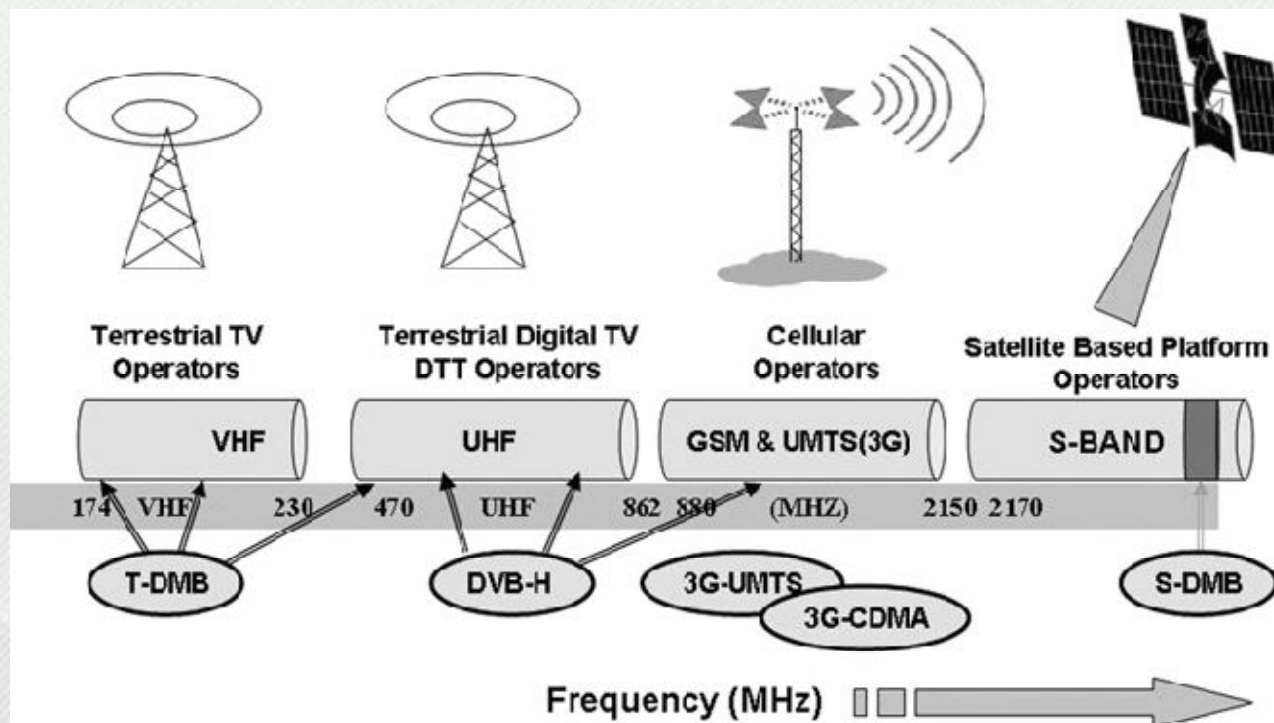

Υ15. Θέματα Mobile TV

Φάσματα Συχνοτήτων για Mobile TV

- Διάφορες περιοχές φάσματος χρησιμοποιούνται
  - ✓ Δορυφορικό φάσμα
  - ✓ Φάσμα κινητής τηλεφωνίας
  - ✓ Φάσμα επίγειας τηλεόρασης
- Συντονισμός από την International Telecommunications Union

Το έργο γίνεται με τη συγχρηματοδότηση της Ευρωπαϊκής Ένωσης.