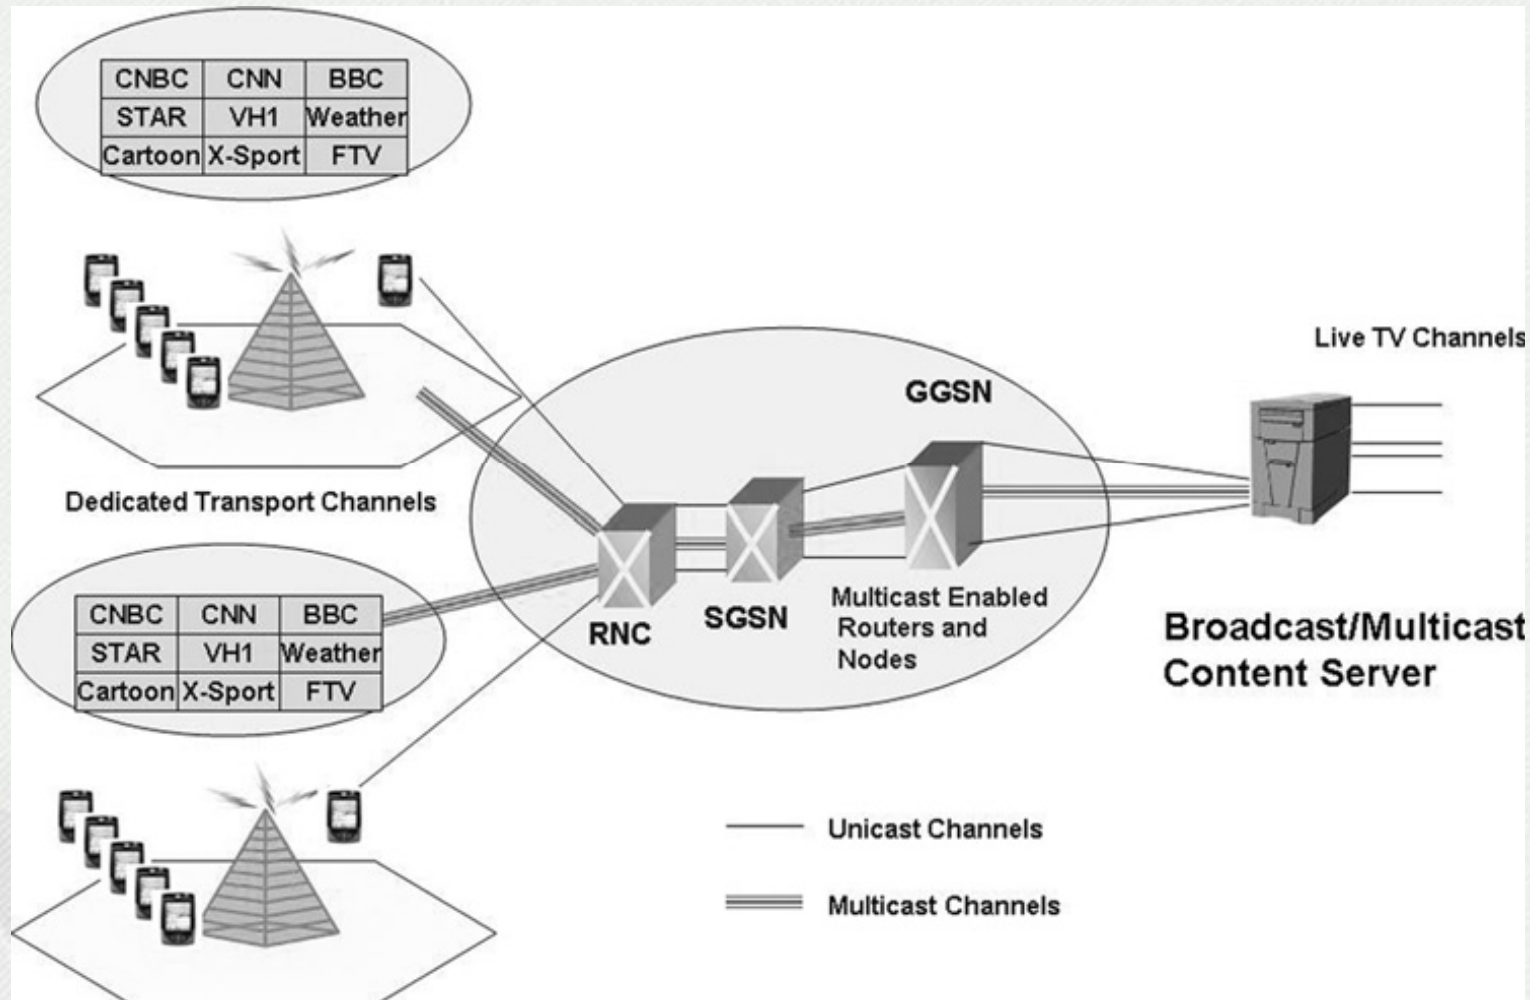

- Τεχνολογίες μετάδοσης ειδικά για Mobile TV
 - ✓ Κυψελωτά δίκτυα κινητής τηλεφωνίας
 - ✓ Τεχνολογίες ευρυεκπομπής (broadcasting)

Υ15. Θέματα Mobile TV

Μετάδοση μέσω Κυβελωτών Δίκτυων Κινητής Τηλεφωνίας

- Τα 3G δίκτυα επιτρέπουν υψηλούς ρυθμούς μετάδοσης δεδομένων
 - ✓ Υποστήριξη μετάδοσης βίντεο με κατάλληλη κωδικοποίηση (MPEG-4-AVC/H.264)

- Τα 3G δίκτυα έχουν πλέον ευρεία γεωγραφική κάλυψη

- Εκτός από τις unicast υπηρεσίες, αναπτύχθηκαν και τεχνικές multicast για αποδοτική χρήση του εύρους ζώνης
 - ✓ Πρότυπο Multimedia Broadcast and Multicast Service (MBMS)
 - ✓ Το broadcast δεν συνηθίζεται καθώς έχει επιπτώσεις στην αποδοτική λειτουργία του δικτύου

Υ15. Θέματα Mobile TV

Αρχιτεκτονική 3G Δικτύου

Υ15. Θέματα Mobile TV

Mobile TV μέσω Τεχνολογίας Ευρυεκπομπής (broadcasting)

- Το πρόγραμμα εκπέμπεται σε μεγάλες περιοχές, ανεξάρτητα αν έχει ζητηθεί από χρήστες

- Χρησιμοποιούνται διαφορετικές τεχνολογίες σε κάθε ήπειρο
- Στην Ευρώπη
 - ✓ Digital Video Broadcasting-Handheld (DVB-H)
 - ✓ Digital Multimedia Broadcasting (DMB)
 - ✓ Υπάρχουν και δορυφορικές και επίγειες εκδόσεις και για τα δύο
- Άλλες τεχνολογίες
 - ✓ ΗΠΑ: MediaFLO (Qualcomm, FLO Forum)
 - ✓ Ιαπωνία: Integrated Service Digital Broadcasting – Terrestrial ή ISDB-T (ARIB)