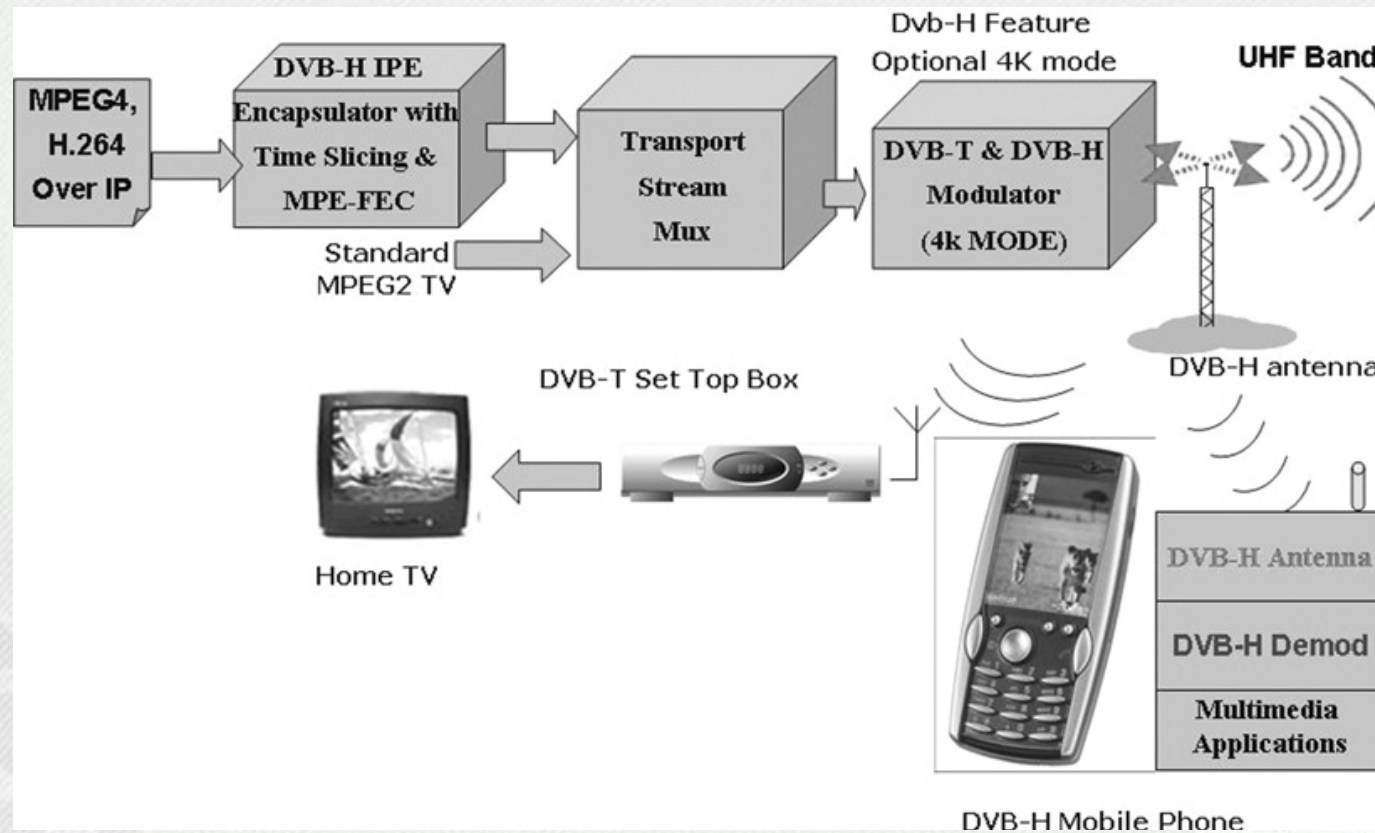

Υ15. Θέματα Mobile TV

DVB-H: Αρχιτεκτονικές

- Διαμοιραζόμενη Αρχιτεκτονική (βλ. σχήμα)
  - ✓ Συνύπαρξη με DVB-T
- Αποκλειστική Αρχιτεκτονική
  - ✓ Δίκτυο αποκλειστικά για παροχή DVB-H