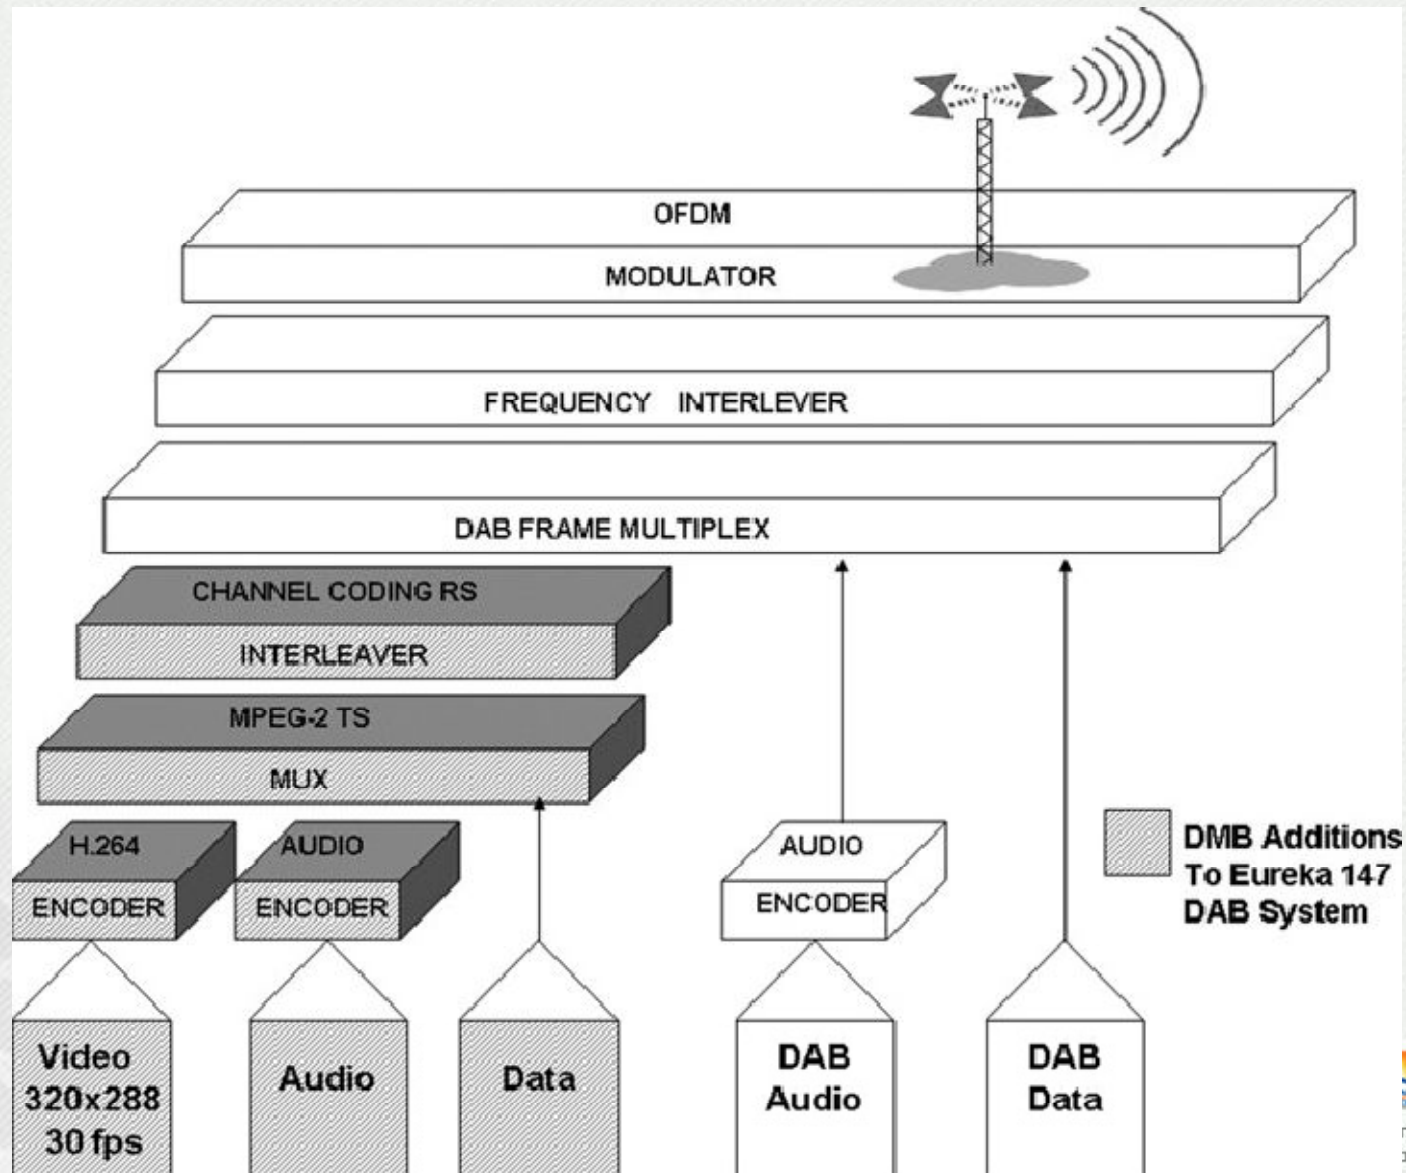

Υ15. Θέματα Mobile TV

DMB: Αρχιτεκτονική